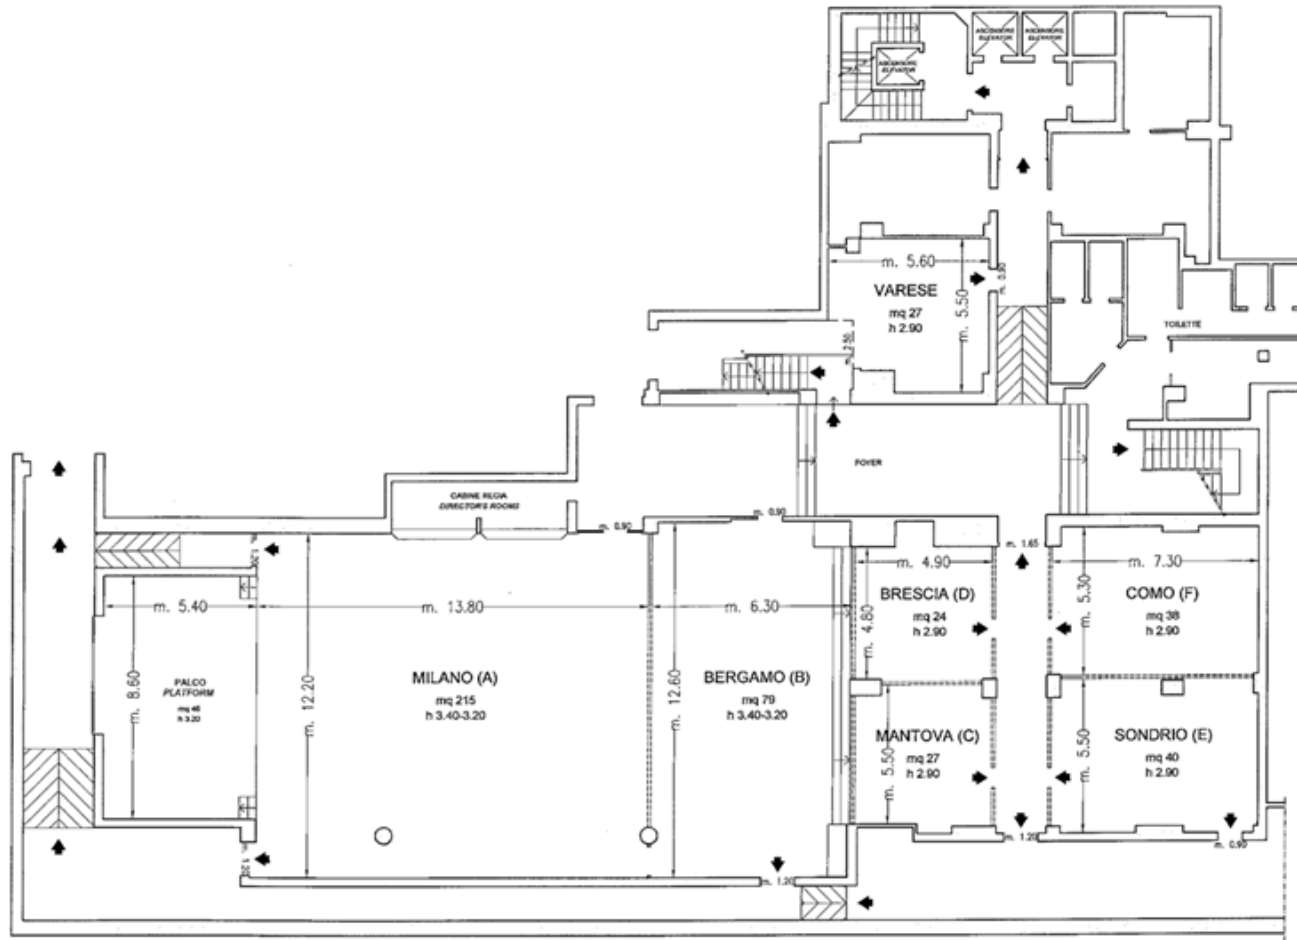

Cristallo Palace

BERGAMO

Piano -1 / Basement

◆ Uscite di sicurezza / Emergency Exits

- - - - Finestre / Windows

▤ Paredi mobili / Modular Walls

□ Colonne / Columns