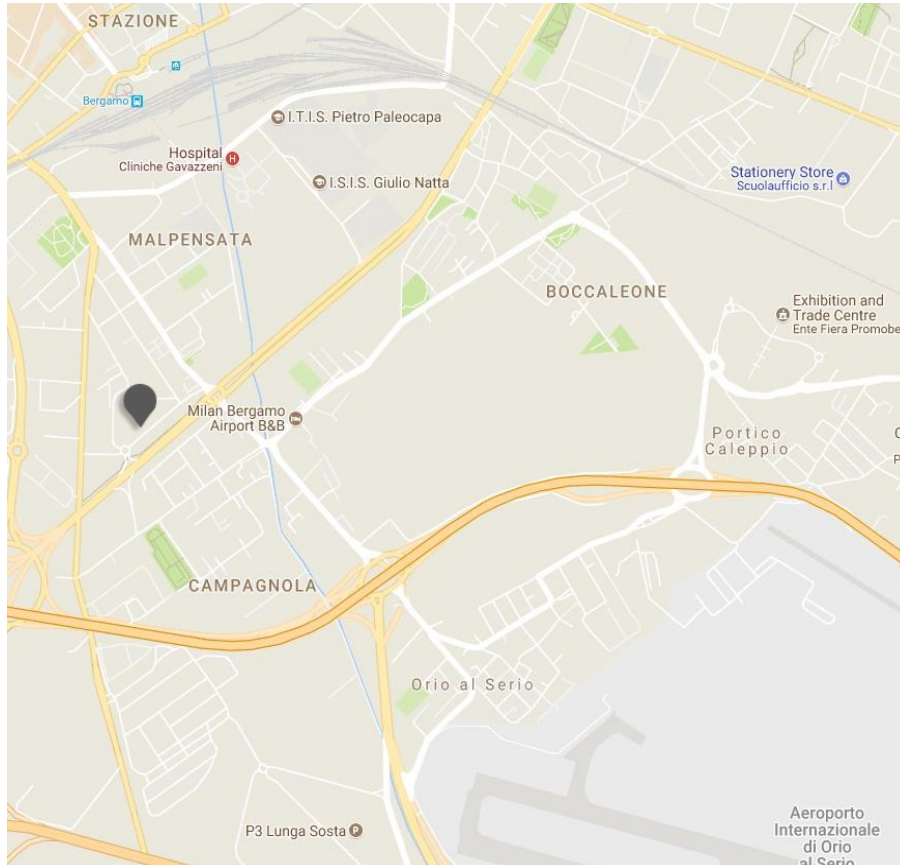

STARHOTELS®

PREMIUM

Cristallo Palace
BERGAMO

Cristallo Palace

BERGAMO

*Ispirato al passato,
rivolto al futuro*

Affari e cultura si incontrano all'hotel Cristallo Palace, a Bergamo. Situato nell'area sud della città, è facile raggiungere autostrada, stazione, aeroporto e, in pochi minuti, anche le piccole stradine medioevali della Città Alta. Dotato di 7 sale conferenze e 90 confortevoli camere, è un business hotel perfetto per chi valorizza la comodità durante il viaggio per il lavoro o piacere.

BERGAMO

Location

A Bergamo Sud, sulla tangenziale nell'area di Porta Nuova. A 2 km dal centro città e a 3 km dall'aeroporto

Distanze

Stazione: Km 1

Autostrada: Km 1

Polo fieristico:

Bergamo Km 2,5